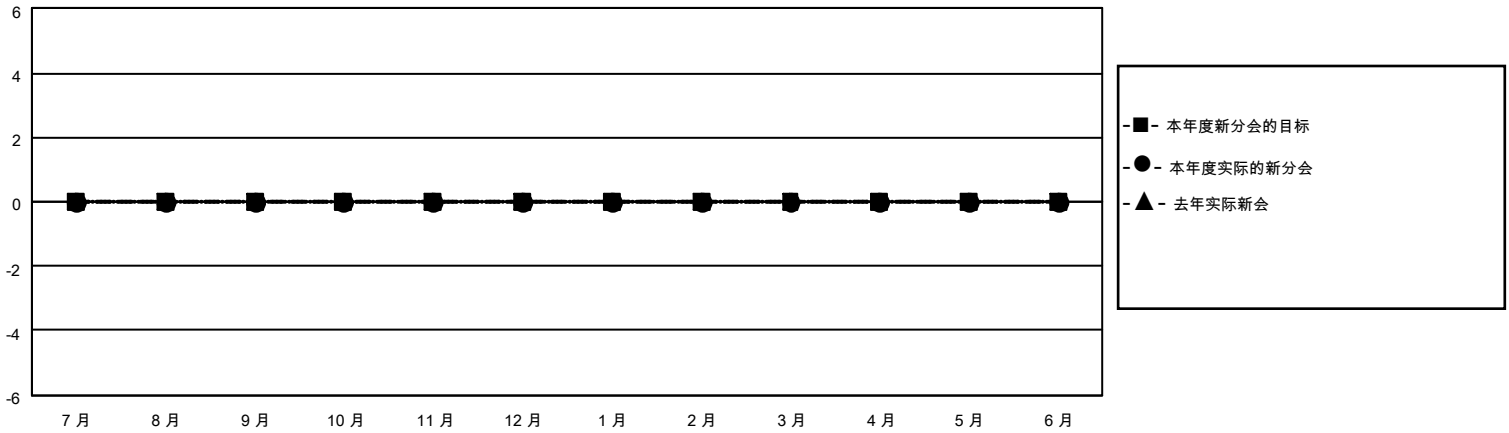

MONTHLY MEMBERSHIP PROGRESS REPORT

地点 CHINA

District 387

Results as of: 4/30/2021

分会			
成果 2020-2021			
季	新分会目标	新会	会员流失的分会
7月/8月/9月	0	0	0
10月/11月/12月	0	0	0
1月/2月/3月	0	0	0
4月/5月/6月	0	0	0

位会员@每位须缴			
成果 2020-2021			
季	会员净增长目标	实际会员增长数	实际退会会员 (包括转会)
7月/8月/9月	0	290	28
10月/11月/12月	0	49	14
1月/2月/3月	0	13	3
4月/5月/6月	0	3	3

目标与实际新会累积

目标和实际会员累积

已取消的分会: 0	53 CLUBS OF 76 增添1位或以上的新会员	性别分布 男 849 (62.66%) 女 506 (37.34%)
放弃的会员 过世 2 分会已取消 0 其他 46 总计 48	点击这里取得累计会员数据	总计家庭单位会员数 95 支付减半会费的家庭会员 48