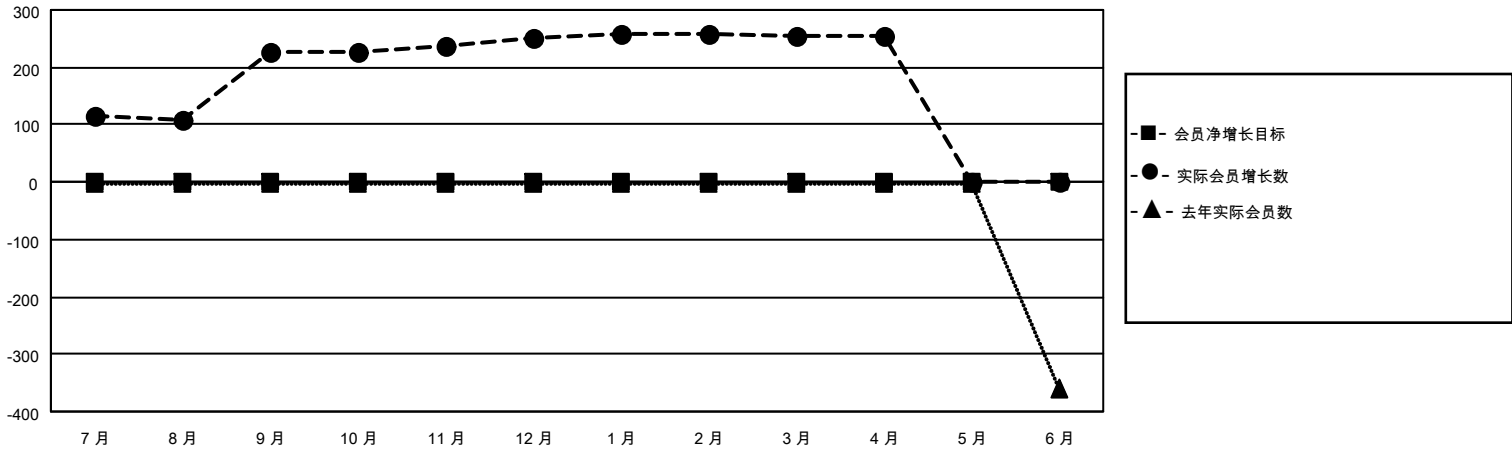

MONTHLY MEMBERSHIP PROGRESS REPORT

地点 CHINA

District 387

Results as of: 4/30/2021

分会			
成果 2020-2021			
季	新分会目标	新会	会员流失的分会
7月/8月/9月	0	0	0
10月/11月/12月	0	0	0
1月/2月/3月	0	0	0
4月/5月/6月	0	0	0

位会员@每位须缴			
成果 2020-2021			
季	会员净增长目标	实际会员增长数	实际退会会员 (包括转会)
7月/8月/9月	0	290	28
10月/11月/12月	0	49	14
1月/2月/3月	0	13	3
4月/5月/6月	0	3	3

目标与实际新会累积

目标和实际会员累积

已取消的分会: 0	53 CLUBS OF 76 增添1位或以上的新会员	性别分布 男 849 (62.66%) 女 506 (37.34%)
放弃的会员 过世 2 分会已取消 0 其他 46 总计 48	点击这里取得累计会员数据	总计家庭单位会员数 95 支付减半会费的家庭会员 48